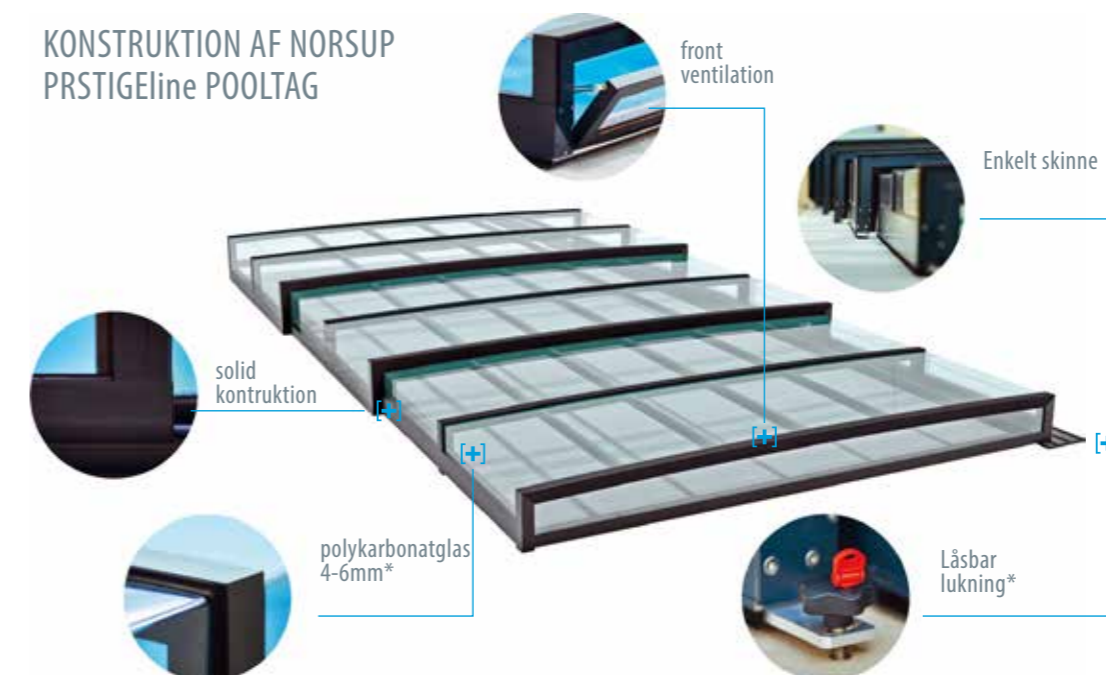

antracit
RAL 7016

anodiseret sølv
aluminium

*Tilvalg

hvid
RAL 9016

Enkelt skinne*
Systemet er monteret med en skinne på den ene side, hvilket tillader fri adgang til poolen fra 3 sider med minimal anstrengelse takket være den stærke og stabile konstruktion.

Enkelt anvendelse
Takket være den stærke og stabile konstruktion samt ensidige skinnesystem, kan du anvende vores pooltag med minimal anstrengelse. Det er også muligt at installere en elektrisk motor, som inkluderer en smart fjernbetjening.

Sektionslås
Vores pooltage kan blive udstyret med en sektionsslås, hvilket medfører, at det er nødvendigt at låse de yderste segmenter op manuelt, når du vil skubbe pooltaget af poolen.

Fordele ved et Norsup PRESTIGELINE pooltag

- Moderne og sofistikeret design
- Enkelt skinne
- Stabil konstruktion
- Enkel anvendelse

KONSTRUKTION AF NORSUP PRESTIGELINE POOLTAG

* Tilvalg som ikke er inkluderet i basispriserne

MODERNE OG SOFISTIKERET DESIGN