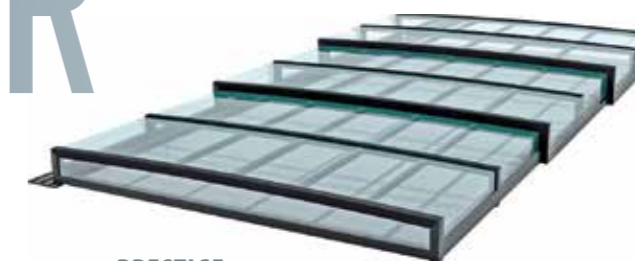

MODELLER

De enkelte pooltage kan bestilles i følgende dimensioner:

PRESTIGE

bredde: 250-550 cm / højde: 25-150 cm *