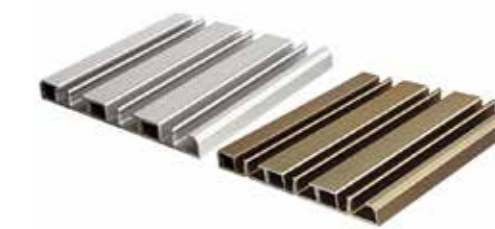

MULIGHEDER FOR GLASPANELER

Tagets glaspåner er fremstillet af materiale fra verdens ledende producenter af ekstruderede påner, det svenske firma Arla Plast. Vores polykarbonat er altid fremstillet med en dobbeltmodstand mod UV-stråling.

* tilvalg, indgår ikke i prisen