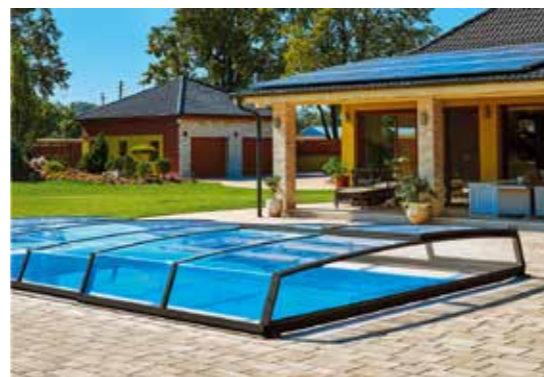

COMFORT line

LINIE model

MAKSIMALT FOKUS PÅ DESIGN

Vores eksklusive LINIE pooltag er med lav taghøjde og opfylder alle krav, som man kan stille til et pooltag med sit elegante design og robuste konstruktion. Pooltaget er med 4 mm klarglas

COMFORT line