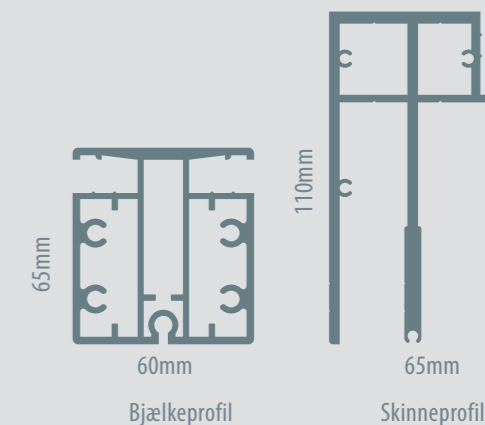

PRESTIGE line

PRESTIGE er seriens længste pooltag, som er designet, så det matcher nutidens behov og samtidigt følger tendenserne inden for moderne arkitektur. Som standard er PRESTIGE monteret med en skinne på den ene side og hjul på den anden, hvilket tillader fri adgang til poolen fra 3 sider. Takket være den stærke og stabile konstruktion, kræves der minimale kræfter for at åbne og lukke taget.

*Tilvalg

Enkelt skinne*
Systemet er monteret med en skinne på den ene side, hvilket tillader fri adgang til poolen fra 3 sider med minimal anstrengelse takket være den stærke og stabile konstruktion.

Enkelt anvendelse
Takket være den stærke og stabile konstruktion samt ensidige skinnesystem, kan du anvende vores pooltag med minimal anstrengelse. Det er også muligt at installere en elektrisk motor, som inkluderer en smart fjernbetjening.

Sektionslås
Vores pooltage kan blive udstyret med en sektionsslås, hvilket medfører, at det er nødvendigt at låse de yderste segmenter op manuelt, når du vil skubbe pooltaget af poolen.

Fordele ved et Norsup PRESTIGELINE pooltag

- Moderne og sofistikeret design
- Enkelt skinne
- Stabil konstruktion
- Enkel anvendelse

KONSTRUKTION AF NORSUP PRESTIGELINE POOLTAG

* Tilvalg som ikke er inkluderet i basispriserne

MODERNE OG SOFISTIKERET DESIGN

Norsup PRESTIGELINE serien tilbyder et rent og moderne design samt nyttige funktioner, som øger værdien af dit hus og din have.

*Kan også bestilles med skinner på begge sider.

PRESTIGE line

PRESTIGE line